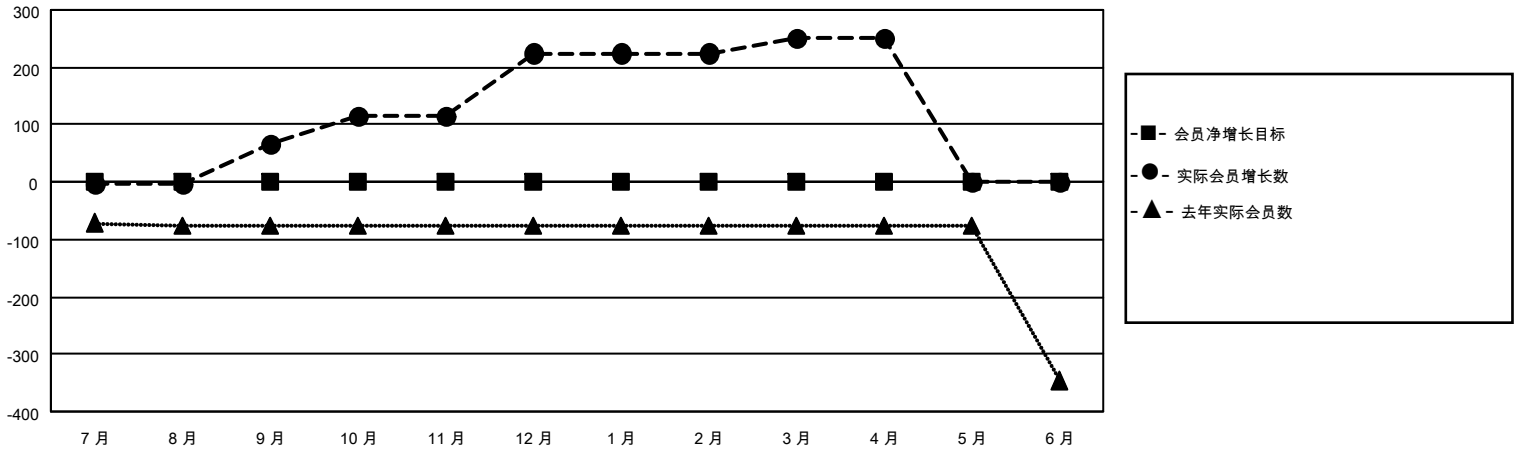

MONTHLY MEMBERSHIP PROGRESS REPORT

地点 CHINA

District 388

Results as of: 4/30/2021

分会			
成果 2020-2021			
季	新分会目标	新会	会员流失的分会
7月/8月/9月	0	0	0
10月/11月/12月	0	0	0
1月/2月/3月	0	0	0
4月/5月/6月	0	0	0

位会员@每位须缴			
成果 2020-2021			
季	会员净增长目标	实际会员增长数	实际退会会员 (包括转会)
7月/8月/9月	0	83	8
10月/11月/12月	0	157	0
1月/2月/3月	0	26	0
4月/5月/6月	0	0	0

目标与实际新会累积

目标和实际会员累积

已取消的分会: 0	45 CLUBS OF 50 增添1位或以上的新会员	性别分布 男 965 (61.50%) 女 604 (38.50%)
放弃的会员 过世 0 分会已取消 0 其他 8 总计 8	点击这里取得累计会员数据	总计家庭单位会员数 227 支付减半会费的家庭会员 119