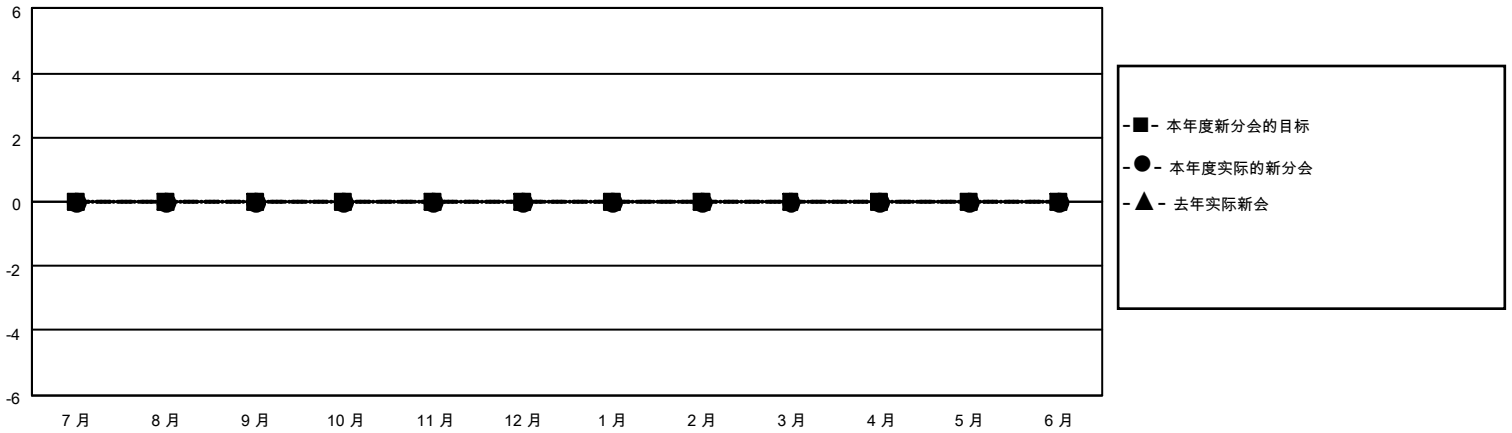

MONTHLY MEMBERSHIP PROGRESS REPORT

地点 CHINA

District 388

Results as of: 4/30/2021

分会			
成果 2020-2021			
季	新分会目标	新会	会员流失的分会
7月/8月/9月	0	0	0
10月/11月/12月	0	0	0
1月/2月/3月	0	0	0
4月/5月/6月	0	0	0

位会员@每位须缴			
成果 2020-2021			
季	会员净增长目标	实际会员增长数	实际退会会员 (包括转会)
7月/8月/9月	0	83	8
10月/11月/12月	0	157	0
1月/2月/3月	0	26	0
4月/5月/6月	0	0	0

目标与实际新会累积

目标和实际会员累积

已取消的分会: 0	45 CLUBS OF 50 增添1位或以上的新会员	性别分布 男 965 (61.50%) 女 604 (38.50%)
放弃的会员 过世 0 分会已取消 0 其他 8 总计 8	点击这里取得累计会员数据	总计家庭单位会员数 227 支付减半会费的家庭会员 119